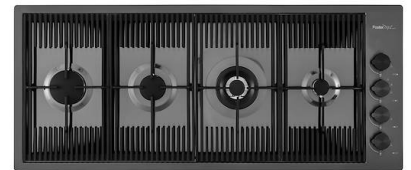

MILANO 4 BRULEURS GUN METAL
G681 F06