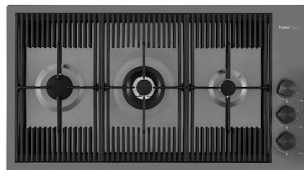

MILANO 3 BRULEURS GUN METAL
G680 F06